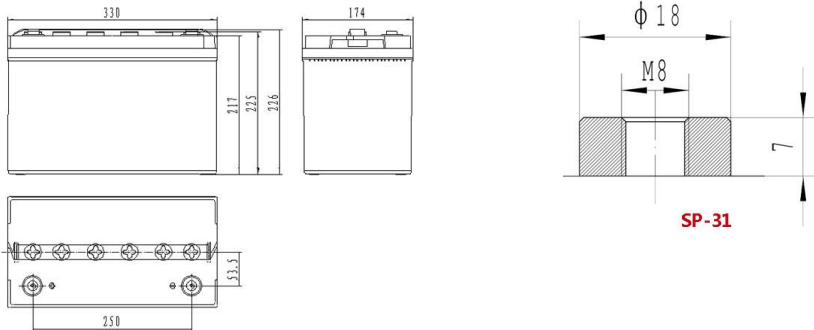

### Спецификация

Наименование батареи	SP12-100			
Срок службы (лет)	10			
Номинальная емкость (Ач/25°C)	C <sub>20</sub> (5.0А,1.75В)	C <sub>10</sub> (9.3А,1.75В)	C <sub>5</sub> (17.0А,1.75В)	C <sub>1</sub> (60.0А,1.70В)
	100	93	85	60
Габаритные размеры	Длина (мм)	Ширина (мм)	Высота (мм)	Полная высота (мм)
	330	174	217	226
Вес (кг)	29.8			
Внутреннее сопротивление (мОм)	4.2			
Макс.ток разряда (А/5сек.)	1000			
Саморазряд (25°C)	<=2% в месяц			
Напряжение заряда (В/элемент/25°C)	Режим циклирования		Режим постоянного подзаряда	
	2.45 (-4мВ/°С), макс ток заряда:30А		2.27 (-3мВ/°С)	