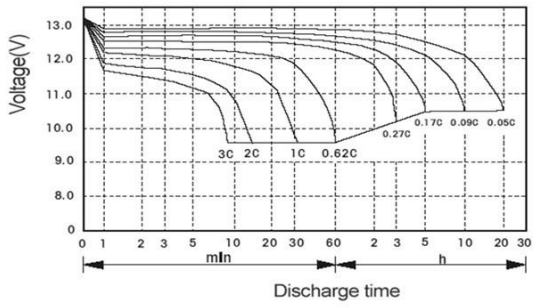

Discharge voltage Vs discharge time