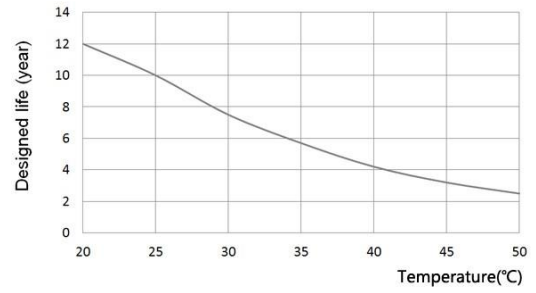

**Разряд постоянной мощностью: Вт/блок (25°С)**

Конечное напряжение (В/элемент)	5мин	10мин	15мин	20мин	30мин	45мин	1ч	1.5ч	2ч	3ч	5ч	10ч	20ч
1.60	565	422	329	272.4	204	151	119	88	69.7	50.5	33.3	18.8	10.38
1.65	540	410	323	266.9	201	147.6	117.7	87.06	69.13	50.13	33.07	18.55	10.32
1.67	525.5	402.8	319.6	264.7	199.4	146.3	117.1	86.77	68.92	50.01	33.04	18.49	10.32
1.70	509	394	315	261.5	197	144.5	116	86.13	68.44	49.69	32.87	18.36	10.27
1.75	467	372	304	253.6	192	141.5	113.5	85.12	67.68	49.28	32.62	18.16	10.2
1.80	429	346.9	290	244	186	139	111	83.5	66.5	48.5	32.3	17.95	10

Discharge voltage Vs discharge time

Charge capacity Vs charge time

Discharge capacity Vs temperature

Design life Vs temperature

**«Синергия+»**

Адрес: г. Москва Проезд завода Серп и Молот, д.6

Телефон: 8 800 555-65-11