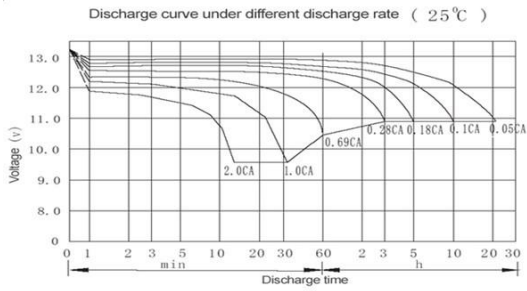

Discharge voltage Vs discharge time