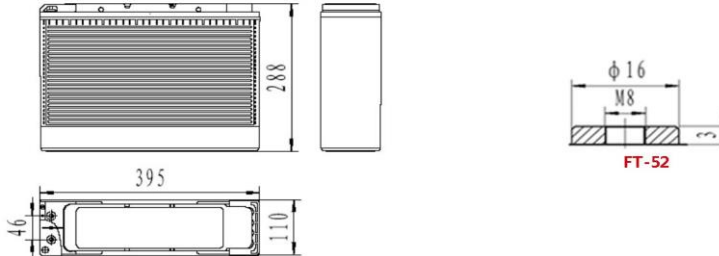

#### Спецификация

Наименование батареи	FTB12-80			
Срок службы (лет)	12			
Номинальная емкость (Ач/25°C)	C <sub>10</sub> (8.0А,1.80 В/Элем.)	C <sub>5</sub> (14.0А,1.80 В/Элем.)	C <sub>3</sub> (21.9А,1.80 В/Элем.)	C <sub>1</sub> (44.5А,1.75 В/Элем.)
	80	70	65.7	44.5
Габаритные размеры	Длина (мм)	Ширина (мм)	Высота (мм)	Полная высота (мм)
	395	110	288	288
Вес (кг)	26			
Внутреннее сопротивление (мОм)	5.2			
Макс.ток разряда (А/3сек.)	807			
Саморазряд (25°C)	<=1.5% в месяц			
Напряжение заряда (В/элемент/25°C)	Режим циклирования		Режим непрерывного подзаряда	
	2.35 (-3,5мВ/°С), макс ток заряда:16А		2.25(-3.5 мВ/°С)	