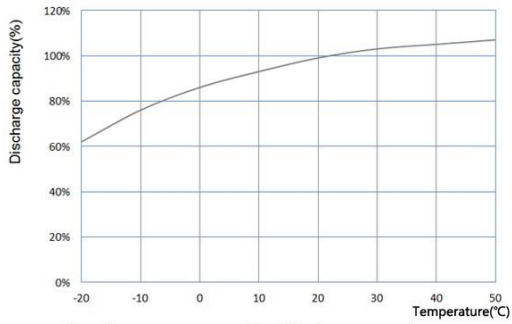

**Разряд постоянной мощностью: Вт/блок (25°С)**

Конечное напряжение (В/элемент)	5мин	10мин	15мин	30мин	45мин	1ч	2ч	3ч	4ч	5ч	6ч	8ч	10ч	20ч
1.60	373.3	328	265	172	124	100.6	60.4	44.4	33.8	28	24.2	18.1	15.8	8.27
1.65	357.5	312	255	164	121	99	59.9	43.8	33.6	27.9	24	18.05	15.76	8.24
1.70	339.7	301	247	158	117	97.5	59.1	43.2	33.4	27.7	23.8	18	15.72	8.2
1.75	320	282	230	151	113	94.5	58.8	42.8	33.2	27.5	23.6	17.95	15.69	8.17
1.80	297.8	265	219	145	109	91.4	58.1	42.5	33	27.3	23.4	17.9	15.65	8.14

Discharge voltage Vs discharge time

Charge capacity Vs charge time

Discharge capacity Vs temperature

Floating life Vs temperature

**Sacred Sun Power Source Co.,Ltd.**

No.1 Shengyang Road, Qufu City, PRC

Website: [www.sacredsun.com](http://www.sacredsun.com)