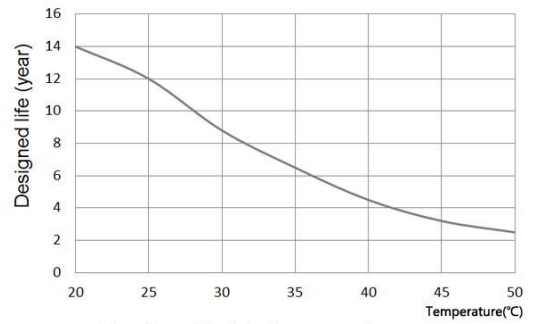

**Разряд постоянной мощностью: Вт/блок (25°С)**

Конечное напряжение (В/элемент)	5мин	10мин	15мин	30мин	45мин	1ч	2ч	3ч	4ч	5ч	6ч	8ч	10ч	20ч
1.60	373.3	328	265	172	124	100.6	60.4	44.4	33.8	28	24.2	18.1	15.8	8.27
1.65	357.5	312	255	164	121	99	59.9	43.8	33.6	27.9	24	18.05	15.76	8.24
1.70	339.7	301	247	158	117	97.5	59.1	43.2	33.4	27.7	23.8	18	15.72	8.2
1.75	320	282	230	151	113	94.5	58.8	42.8	33.2	27.5	23.6	17.95	15.69	8.17
1.80	297.8	265	219	145	109	91.4	58.1	42.5	33	27.3	23.4	17.9	15.65	8.14

Discharge voltage Vs discharge time

Charge capacity Vs charge time

Discharge capacity Vs temperature

Floating life Vs temperature

**Sacred Sun Power Source Co.,Ltd.**

No.1 Shengyang Road, Qufu City, PRC

Website: [www.sacredsun.com](http://www.sacredsun.com)