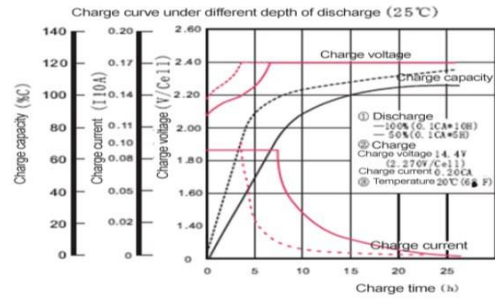

Charge capacity Vs charge time