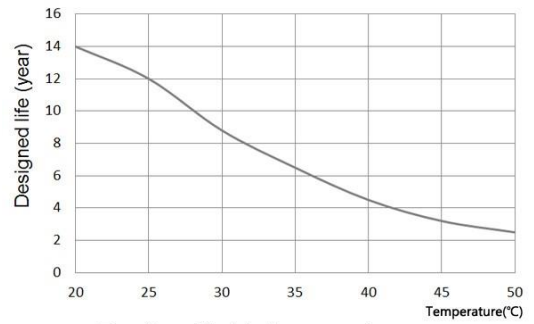

**Разряд постоянной мощностью: Вт/блок (25°С)**

Конечное напряжение (В/элемент)	5мин	10мин	15мин	30мин	45мин	1ч	2ч	3ч	4ч	5ч	6ч	8ч	10ч	20ч
1.60	256.7	218	182	112	87	69.5	39.5	28.8	22.6	18.6	16.2	12.7	10.95	5.3
1.65	245.8	205	174	109	84	68	39.1	28.5	22.5	18.5	16.1	12.6	10.92	5.26
1.70	233.5	196	168	104	80	66	38.8	28.2	22.4	18.4	16	12.5	10.9	5.22
1.75	220	186	159	98	78	64	38.4	28	22.2	18.2	15.9	12.45	10.86	5.18
1.80	204.7	175	145	94	75	62	38	27.7	21.9	18	15.7	12.4	10.82	5.15

Discharge voltage Vs discharge time

Charge capacity Vs charge time

Discharge capacity Vs temperature

Floating life Vs temperature

**Sacred Sun Power Source Co.,Ltd.**

No.1 Shengyang Road, Qufu City, PRC

Website: [www.sacredsun.com](http://www.sacredsun.com)