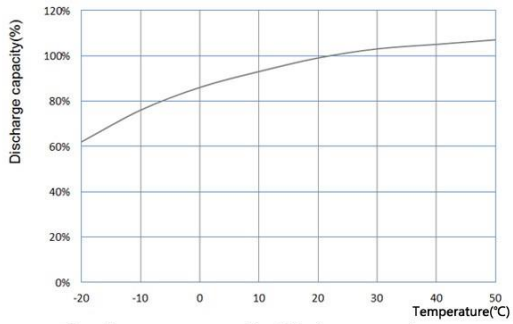

**Разряд постоянной мощностью: Вт/блок (25°С)**

Конечное напряжение (В/элемент)	5мин	10мин	15мин	30мин	45мин	1ч	2ч	3ч	4ч	5ч	6ч	8ч	10ч	20ч
1.60	256.7	218	182	112	87	69.5	39.5	28.8	22.6	18.6	16.2	12.7	10.95	5.3
1.65	245.8	205	174	109	84	68	39.1	28.5	22.5	18.5	16.1	12.6	10.92	5.26
1.70	233.5	196	168	104	80	66	38.8	28.2	22.4	18.4	16	12.5	10.9	5.22
1.75	220	186	159	98	78	64	38.4	28	22.2	18.2	15.9	12.45	10.86	5.18
1.80	204.7	175	145	94	75	62	38	27.7	21.9	18	15.7	12.4	10.82	5.15

Discharge voltage Vs discharge time

Charge capacity Vs charge time

Discharge capacity Vs temperature

Floating life Vs temperature

**Sacred Sun Power Source Co.,Ltd.**

No.1 Shengyang Road, Qufu City, PRC

Website: [www.sacredsun.com](http://www.sacredsun.com)