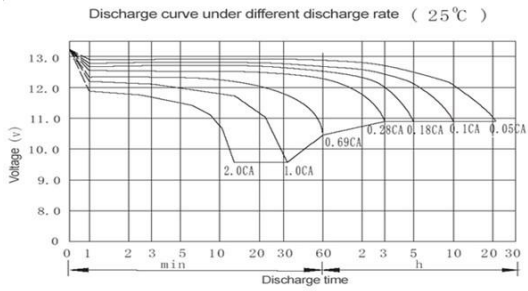

Discharge voltage Vs discharge time