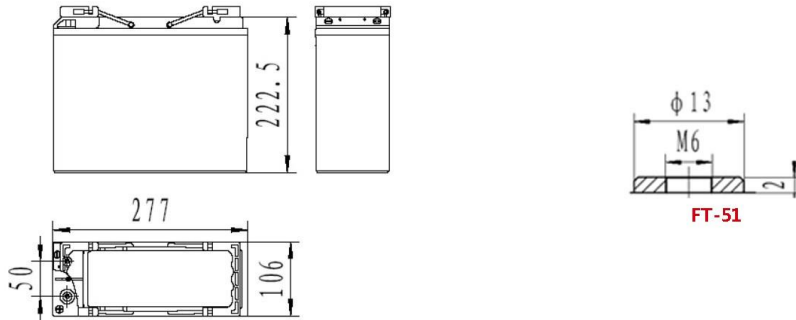

#### Спецификация

Наименование батареи	FTB12-55			
Срок службы (лет)	12			
Номинальная емкость (Ач/25°C)	C <sub>10</sub> (5.5А, 1.80В/Элем.)	C <sub>5</sub> (9.2А, 1.80 В/Элем.)	C <sub>3</sub> (14.3А, 1.80В/Элем.)	C <sub>1</sub> (30.6 В/Элем.)
	55	46	42.9	30.6
Габаритные размеры	Длина (мм)	Ширина (мм)	Высота (мм)	Полная высота (мм)
	277	106	222.5	222.5
Вес (кг)	17			
Внутреннее сопротивление (мОм)	8.5			
Макс.ток разряда (А/3сек.)	736			
Саморазряд (25°C)	<=1.5% в месяц			
Напряжение заряда (В/элемент/25°C)	Режим циклирования		Режим непрерывного подзаряда	
	2.35 (-3,5мВ/°С), макс ток заряда:11А		2.25(-3.5 мВ/°С)	