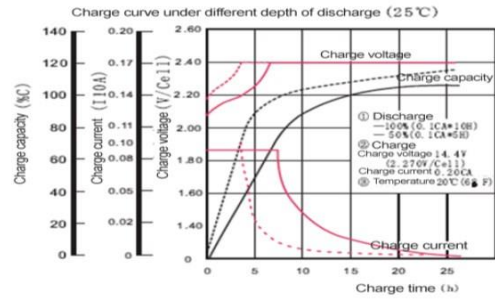

Charge capacity Vs charge time