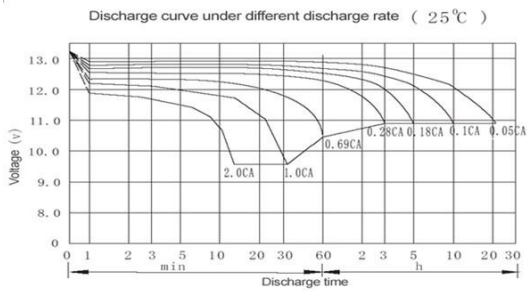

Аккумуляторная батарея Sacred Sun FTB12- 150

12 В 150 Ач

Габаритный чертеж

Спецификация

Наименование батареи	FTB12-150			
Срок службы (лет)	12			
Номинальная емкость (Ач/25°C)	C ₁₀ (15.0А, 1.80 В/Элем)	C ₅ (26.79А, 1.80 В/Элем)	C ₃ (39.41А, 1.80 В/Элем)	C ₁ (83.8А, 1.75 В/Элем)
	150	133.93	118.21	83.4
Габаритные размеры	Длина (мм)	Ширина (мм)	Высота (мм)	Полная высота (мм)
	551	110	288	288
Вес (кг)	44.5			
Внутреннее сопротивление (мОм)	3.6			
Макс.ток разряда (А/3сек.)	1092			
Саморазряд (25°C)	<=1.5% в месяц			
Напряжение заряда (В/элемент/25°C)	Режим циклирования		Режим непрерывного подзаряда	
	2.35(-3.5мВ/°С), макс ток заряда:30А		2.25(-3.5мВ/°С)	

Электрические характеристики
Разряд постоянным током: А (25 °С)

Конечное напряжение (В/элемент)	5мин	10мин	15мин	30мин	45мин	1ч	2ч	3ч	4ч	5ч	6ч	8ч	10ч	20ч
1.60	412.3	329.8	272.6	186.8	130.2	99.18	59.25	42.62	34.76	28.1	23.93	18.57	15.6	8.381
1.65	385.3	302.1	258.4	175	119.7	93.88	57.91	41.43	34.17	27.74	23.93	18.45	15.36	8.298
1.70	354.2	271.8	238.2	163.3	111	85.52	56.42	40.6	33.57	27.5	23.57	18.33	15.36	8.25
1.75	326.5	249.1	223.9	156.6	108.2	83.36	55.52	40.12	32.98	27.14	23.33	18.1	15.12	8.22
1.80	291.2	231.4	206.1	143.9	97.16	77.24	53.95	39.4	32.74	26.79	23.1	17.86	15	8.19

Разряд постоянной мощностью: Вт/блок (25°С)

Конечное напряжение (В/элемент)	5мин	10мин	15мин	30мин	45мин	1ч	2ч	3ч	4ч	5ч	6ч	8ч	10ч	20ч
1.60	706	568	491	312	245	187	113.2	78.6	63.5	52.8	45.1	34.2	29.8	15.5
1.65	675	535	476	305	238	182	112.3	77.3	63.1	52.5	44.8	34.1	29.75	15.45
1.70	642	498	450	295	231	175	110.9	76.5	62.8	52.3	44.5	34	29.7	15.4
1.75	605	467	432	288	223	171	110.2	75.3	62.2	51.6	44.2	33.8	29.6	15.35
1.80	563	450	415	279	215	165	108.8	74.2	61.8	51.2	43.8	33.6	29.5	15.3