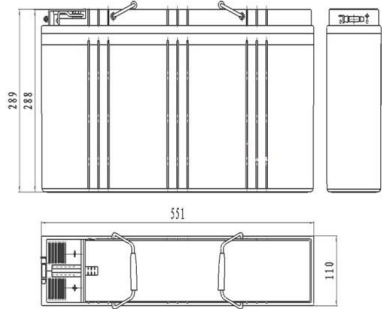

Аккумуляторная батарея Sacred Sun FTB12- 150

12 В 150 Ач

Габаритный чертеж

Спецификация

Наименование батареи	FTB12-150			
Срок службы (лет)	12			
Номинальная емкость (Ач/25°C)	C ₁₀ (15.0А, 1.80 В/Элем)	C ₅ (26.79А, 1.80 В/Элем)	C ₃ (39.41А, 1.80 В/Элем)	C ₁ (83.8А, 1.75 В/Элем)
	150	133.93	118.21	83.4
Габаритные размеры	Длина (мм)	Ширина (мм)	Высота (мм)	Полная высота (мм)
	551	110	288	288
Вес (кг)	44.5			
Внутреннее сопротивление (мОм)	3.6			
Макс.ток разряда (А/3сек.)	1092			
Саморазряд (25°C)	<=1.5% в месяц			
Напряжение заряда (В/элемент/25°C)	Режим циклирования		Режим непрерывного подзаряда	
	2.35(-3.5мВ/°С), макс ток заряда:30А		2.25(-3.5мВ/°С)	