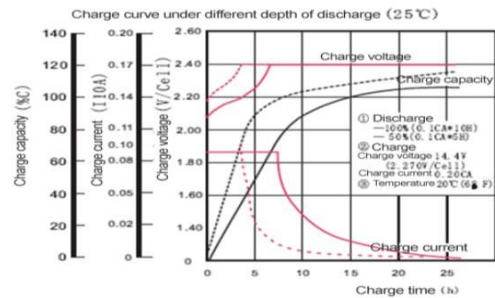

Charge capacity Vs charge time