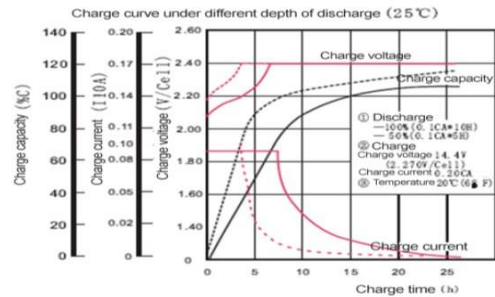

Charge capacity Vs charge time