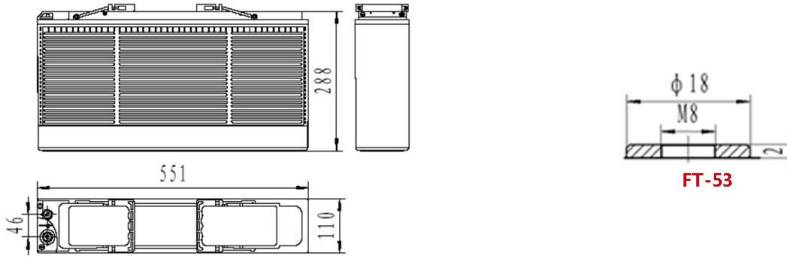

Аккумуляторная батарея

Sacred Sun FTB12- 125 12 В 125 Ач

Габаритный чертеж

Спецификация

Наименование батареи	FTB12-125			
Срок службы (лет)	12			
Номинальная емкость (Ач/25°C)	C ₁₀ (12.5А, 1.80 В/Элем)	C ₅ (22.32А, 1.80 В/Элем)	C ₃ (32.84А, 1.80 В/Элем)	C ₁ (69.5А, 1.75 В/Элем)
	125	111.61	98.51	69.5
Габаритные размеры	Длина (мм)	Ширина (мм)	Высота (мм)	Полная высота (мм)
	551	110	288	288
Вес (кг)	38.5			
Внутреннее сопротивление (мОм)	4			
Макс.ток разряда (А/3сек.)	975			
Саморазряд (25°C)	<=1.5% в месяц			
Напряжение заряда (В/элемент/25°C)	Режим циклирования		Режим непрерывного подзаряда	
	2.35(-3.5мВ/°С), макс ток заряда:25А		2.25(-3.5мВ/°С)	