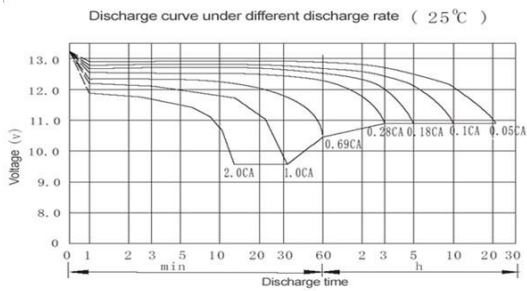

Электрические характеристики

Разряд постоянным током: А (25 °С)

Конечное напряжение (В/элемент)	5мин	10мин	15мин	30мин	45мин	1ч	2ч	3ч	4ч	5ч	6ч	8ч	10ч	20ч
1.60	343.6	274.9	227.1	155.7	108.5	82.65	49.38	35.52	28.97	23.41	19.94	15.48	13	6.984
1.65	321.1	251.8	215.3	145.8	99.75	78.23	48.26	34.52	28.47	23.12	19.94	15.38	12.8	6.915
1.70	295.2	226.5	198.5	136.1	92.47	71.27	47.01	33.83	27.98	22.92	19.64	15.28	12.8	6.875
1.75	272.1	207.6	186.6	130.5	90.17	69.46	46.27	33.43	27.48	22.62	19.44	15.08	12.6	6.85
1.80	242.7	192.8	171.8	119.9	80.97	64.36	44.96	32.84	27.28	22.32	19.25	14.88	12.5	6.825

Разряд постоянной мощностью: Вт/блок (25 °С)

Конечное напряжение (В/элемент)	5мин	10мин	15мин	30мин	45мин	1ч	2ч	3ч	4ч	5ч	6ч	8ч	10ч	20ч
1.60	583.3	512	420	255	204	163	94.4	65.5	53.5	44	37.6	28.5	25	12.92
1.65	558.5	488	403	248	198	153	93.1	64.4	53	43.8	37.3	28.4	24.96	12.9
1.70	530.8	470	390	241	193	152	92.5	63.8	52.3	43.6	37.1	28.3	24.93	12.88
1.75	500	440	348	233	186	148	91.3	62.8	51.8	43	36.8	28.2	24.9	12.86
1.80	465.3	414	321	226	179	144	90.7	61.8	51.5	42.7	36.6	28	24.7	12.81