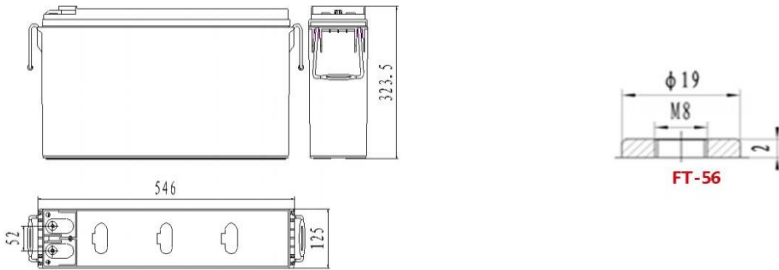

Аккумуляторная батарея Sacred Sun FTA12- 190 12 В 190 Ач

Габаритный чертеж

Спецификация

Наименование батареи	FTA12-190			
Срок службы (лет)	12			
Номинальная емкость (Ач/25°C)	C ₁₀ (19.0А, 1.80 В/Элем)	C ₅ (33.8А, 1.80 В/Элем)	C ₃ (49.7А, 1.80 В/Элем)	C ₁ (106.1А, 1.75 В/Элем)
	190	169	149.1	106.1
Габаритные размеры	Длина (мм)	Ширина (мм)	Высота (мм)	Полная высота (мм)
	546	125	323.5	323.5
Вес (кг)	58			
Внутреннее сопротивление (мОм)	4.1			
Макс.ток разряда (А/3сек.)	1500			
Саморазряд (25°C)	<=1.5% в месяц			
Напряжение заряда (В/элемент/25°C)	Режим циклирования		Режим непрерывного подзаряда	
	2.35(-3.5мВ/°С), макс ток заряда:38А		2.25(-3.5мВ/°С)	