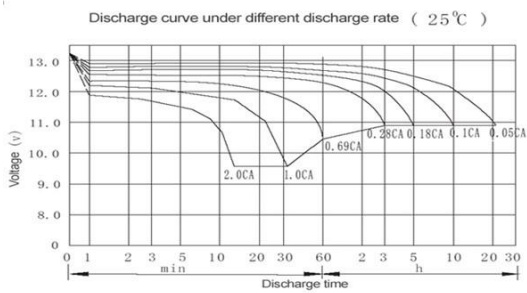

Аккумуляторная батарея Sacred Sun FTA12- 190 12 В 190 Ач

Габаритный чертеж

Спецификация

Наименование батареи	FTA12-190			
Срок службы (лет)	12			
Номинальная емкость (Ач/25°C)	C ₁₀ (19.0А, 1.80 В/Элем)	C ₅ (33.8А, 1.80 В/Элем)	C ₃ (49.7А, 1.80 В/Элем)	C ₁ (106.1А, 1.75 В/Элем)
	190	169	149.1	106.1
Габаритные размеры	Длина (мм)	Ширина (мм)	Высота (мм)	Полная высота (мм)
	546	125	323.5	323.5
Вес (кг)	58			
Внутреннее сопротивление (мОм)	4.1			
Макс.ток разряда (А/3сек.)	1500			
Саморазряд (25°C)	<=1.5% в месяц			
Напряжение заряда (В/элемент/25°C)	Режим циклирования		Режим непрерывного подзаряда	
	2.35(-3.5мВ/°С), макс ток заряда:38А		2.25(-3.5мВ/°С)	

Электрические характеристики
Разряд постоянным током: А (25 °С)

Конечное напряжение (В/элемент)	5мин	10мин	15мин	30мин	45мин	1ч	2ч	3ч	4ч	5ч	6ч	8ч	10ч	20ч
1.60	524.9	419.9	347	237.8	165.8	126.3	75.43	53.7	43.8	35.3	30.1	23.4	19.6	10.6
1.65	490.5	384.6	328.9	222.8	152.4	119.5	73.72	52.1	43.1	34.9	30.1	23.3	19.4	10.5
1.70	450.9	346	303.2	207.9	141.3	108.9	71.82	51.2	42.3	34.6	29.7	23	19.3	10.3
1.75	415.6	317.1	285	199.3	137.8	106.1	70.68	50.6	41.6	34.2	29.4	22.8	19.1	10.25
1.80	370.7	294.6	262.4	183.2	123.7	98.33	68.69	49.7	41.3	33.8	29.1	22.5	19	10.2

Разряд постоянной мощностью: Вт/блок (25°С)

Конечное напряжение (В/элемент)	5мин	10мин	15мин	30мин	45мин	1ч	2ч	3ч	4ч	5ч	6ч	8ч	10ч	20ч
1.60	882.6	710.2	570	452.5	335.2	262.1	150	110	83.8	67.5	57.9	44.9	38.09	20.4
1.65	844	668.4	550	437.3	324.6	258.4	147.8	107	82.7	67.2	57.7	44.7	37.932	20.3
1.70	802.2	622.3	520	418	316	252.3	144.6	104	81.6	66.9	57.4	44.4	37.792	20.1
1.75	756.3	583.7	483	397	312.8	248.6	143.6	103	80.7	66.4	57	44.2	37.66	19.9
1.80	703.7	562.3	473	387	302.1	241.2	140.3	100	80.3	65.7	56.6	43.9	36.915	19.8