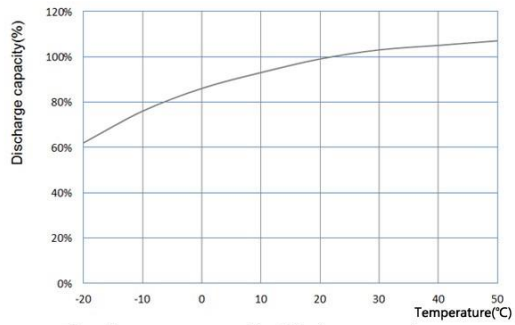

Discharge capacity Vs temperature