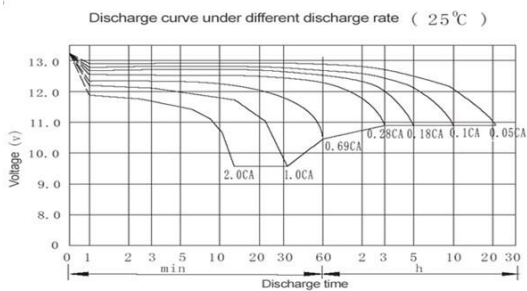

Электрические характеристики

Разряд постоянным током: А (25 °С)

Конечное напряжение (В/элемент)	5мин	10мин	15мин	30мин	45мин	1ч	2ч	3ч	4ч	5ч	6ч	8ч	10ч	20ч
1.60	414.4	331.5	273.9	187.7	130.9	99.68	59.55	42.96	35.04	28.32	24.12	18.72	15.72	8.448
1.65	387.2	303.6	259.7	175.9	120.3	94.35	58.2	41.76	34.44	27.96	24.12	18.6	15.48	8.364
1.70	356	273.2	239.4	164.1	111.5	85.95	56.7	40.92	33.84	27.72	23.76	18.48	15.48	8.316
1.75	328.1	250.3	225	157.3	108.8	83.78	55.8	40.44	33.24	27.36	23.52	18.24	15.24	8.28
1.80	292.7	232.6	207.2	144.6	97.65	77.63	54.23	39.72	33	27	23.28	18	15	8.256

Разряд постоянной мощностью: Вт/блок (25°С)

Конечное напряжение (В/элемент)	5мин	10мин	15мин	30мин	45мин	1ч	2ч	3ч	4ч	5ч	6ч	8ч	10ч	20ч
1.60	706	568	491	322	268	213	120	81.6	67	54	46.3	36	30.5	16.3
1.65	675	535	476	310	260	210	118	79.8	66.2	53.7	46.2	35.8	30.5	16.27
1.70	642	498	450	302	253	205	116	78.6	65.3	53.5	45.9	35.6	30.2	16.23
1.75	605	467	432	293	250	202	115	77.8	64.5	53.1	45.6	35.4	30.2	16.2
1.80	563	450	415	284	242	196	112	77.1	64.2	52.7	45.3	35.1	29.6	16.15

Discharge voltage Vs discharge time