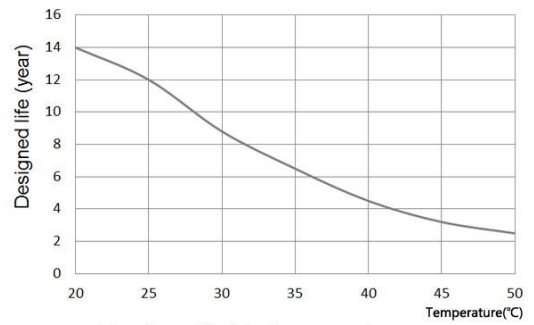

Floating life Vs temperature

Sacred Sun Power Source Co.,Ltd.

No.1 Shengyang Road, Qufu City, PRC

Website: www.sacredsun.com

10Q,10thFloor, Xinbaohui Building,

Nanghai Boulevard, Paul Dejaerlaan

4b, B 1060 Brussel, Belgium Nanshan,

Shenzhen, PRC.