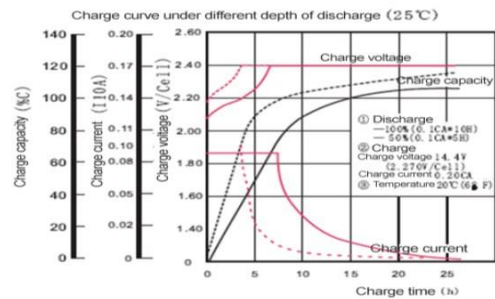

Charge capacity Vs charge time